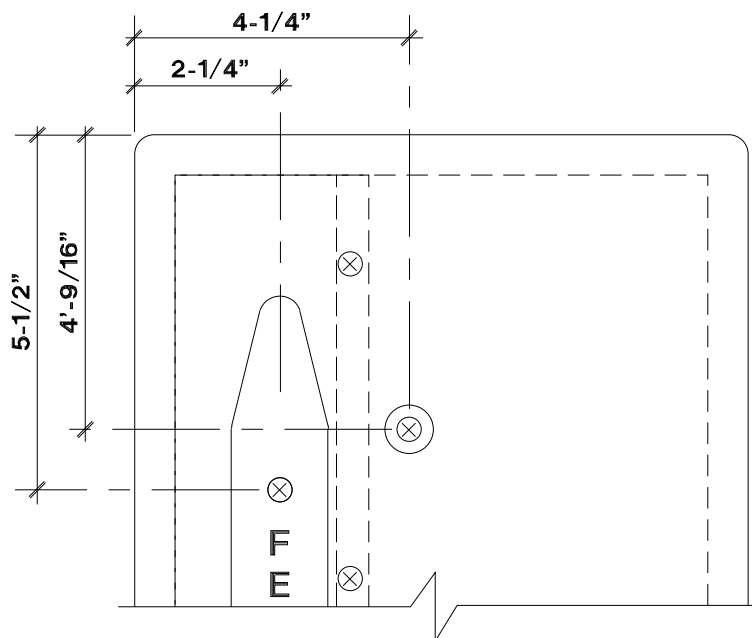

LEFT SIDE VIEW - HOT ROD DeVILLE

SCALE: 1/4" = 1'-0"

DIMENSIONAL PLAN

SCALE: 3/8" = 1'-0"